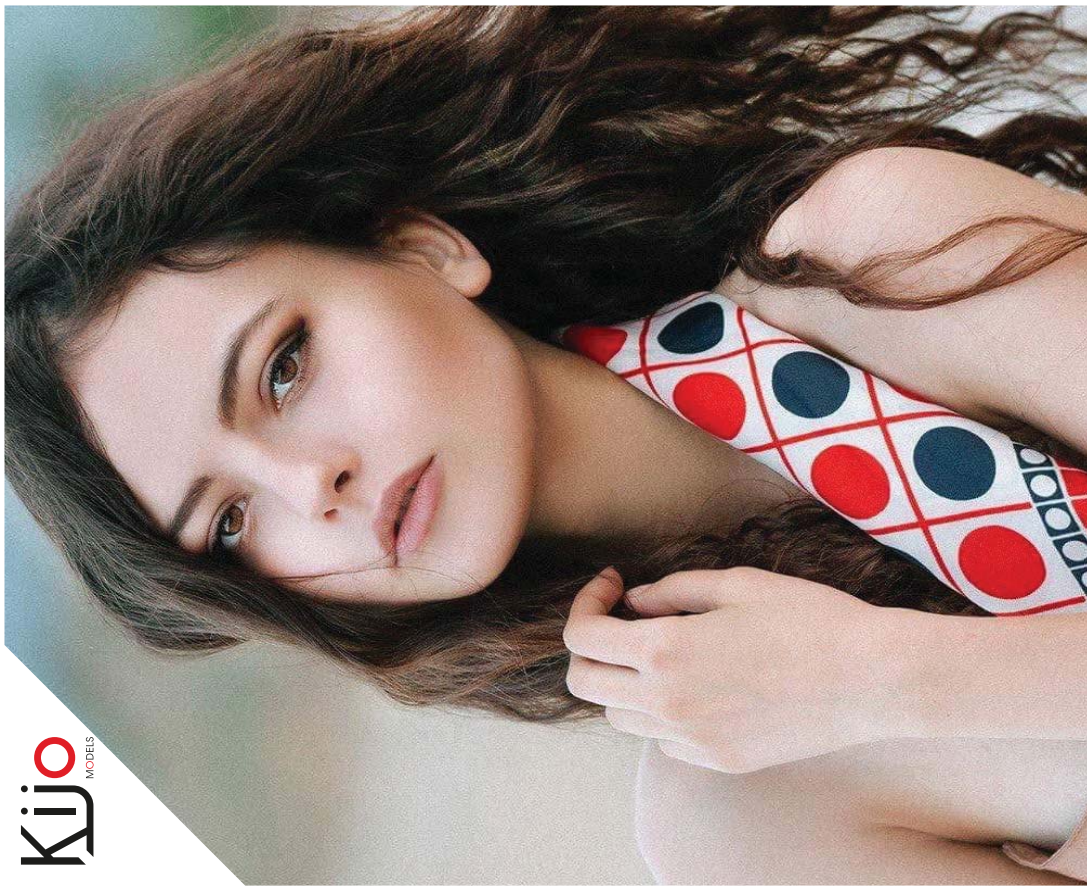

# Alexandrina Graur

**Kijo**  
MODELS

**Kijo**  
MODELS

# Alexandrina Graur

**Height 176 Bust 85 Waist 60 Hips 87 shoe size 39**  
**Hair Color Dark Brown Eyes Hazel**

Kijo Models \ \ 30 rue médéric 75017 PARIS  
contact@kijomodels.com \ \ +33142892654