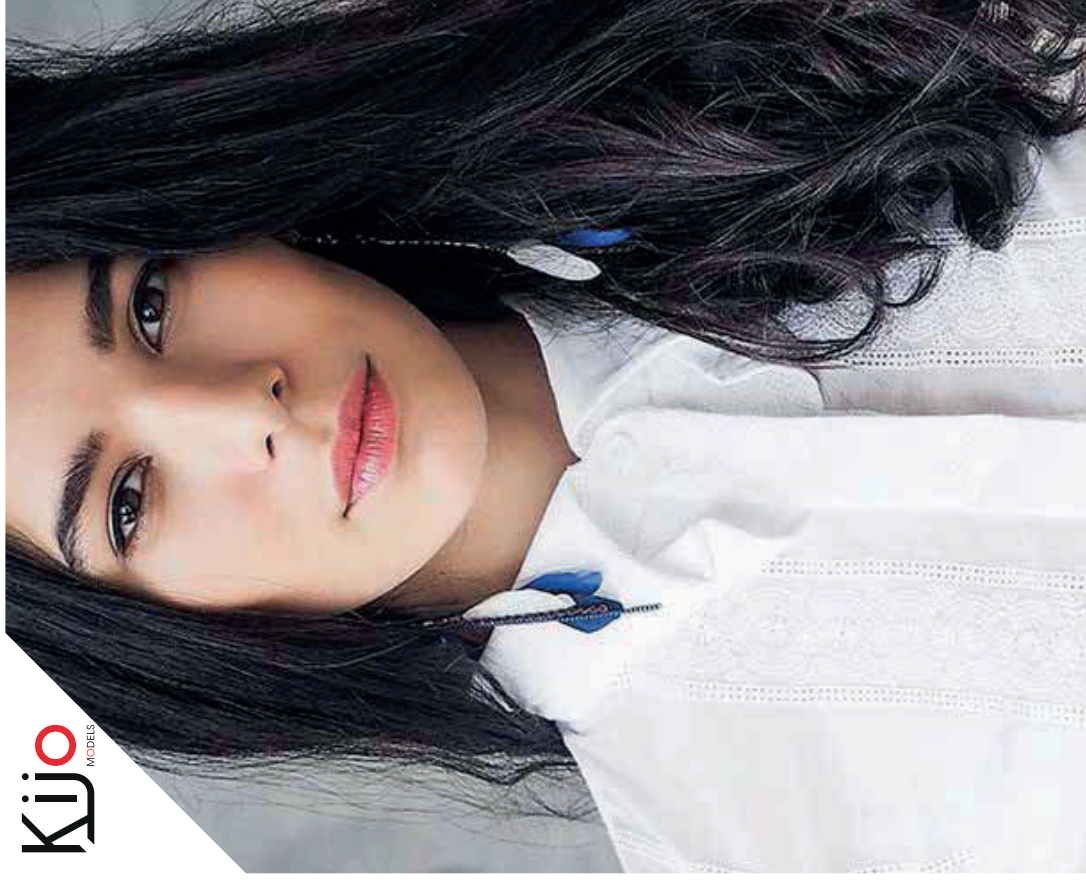

Ekaterina Khamraeva

Kijo
MODELS

Kijo
MODELS

Ekaterina Khamraeva

Height 175 Bust 89 Waist 69 Hips 94 shoe size 39
Hair Color Dark Brown Eyes Brown