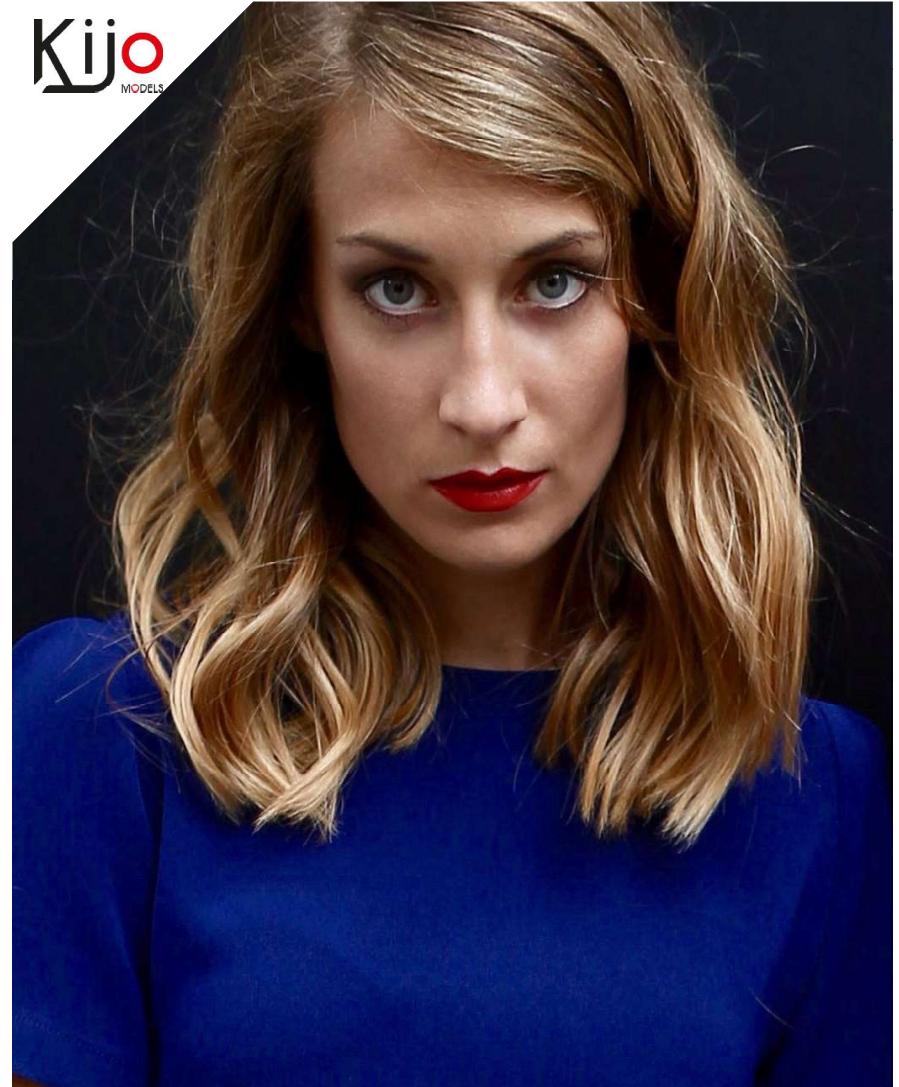

Mathilde Moulinat

Kij
MODELS

Mathilde Moulinat

**Height 172 Bust 82 Waist 62 Hips 92 shoe size 37
Hair Color Light Brown Eyes Blue-Green**

Kijo Models \\ 30 rue médéric 75017 PARIS
contact@kijomodels.com \\ +33142892654

Kij
MODELS