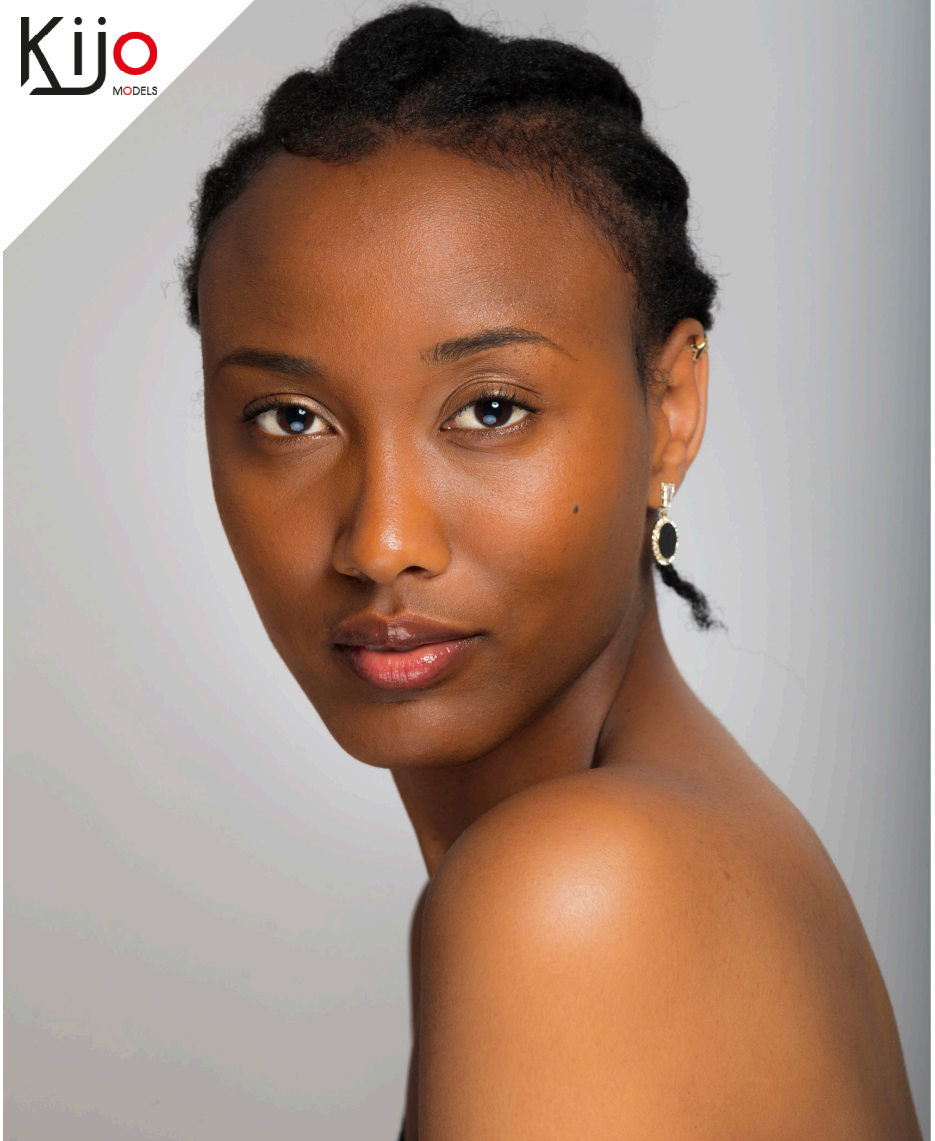

Kijo
MODELS

Colombe Akiwacu

Height 177 Bust 79 Waist 64 Hips 91 shoe size 40
Hair Black Eyes Brown

Kijo Models \\ 30 rue médéric 75017 PARIS
contact@kijomodels.com \\ +33142892654

Colombe Akiwacu